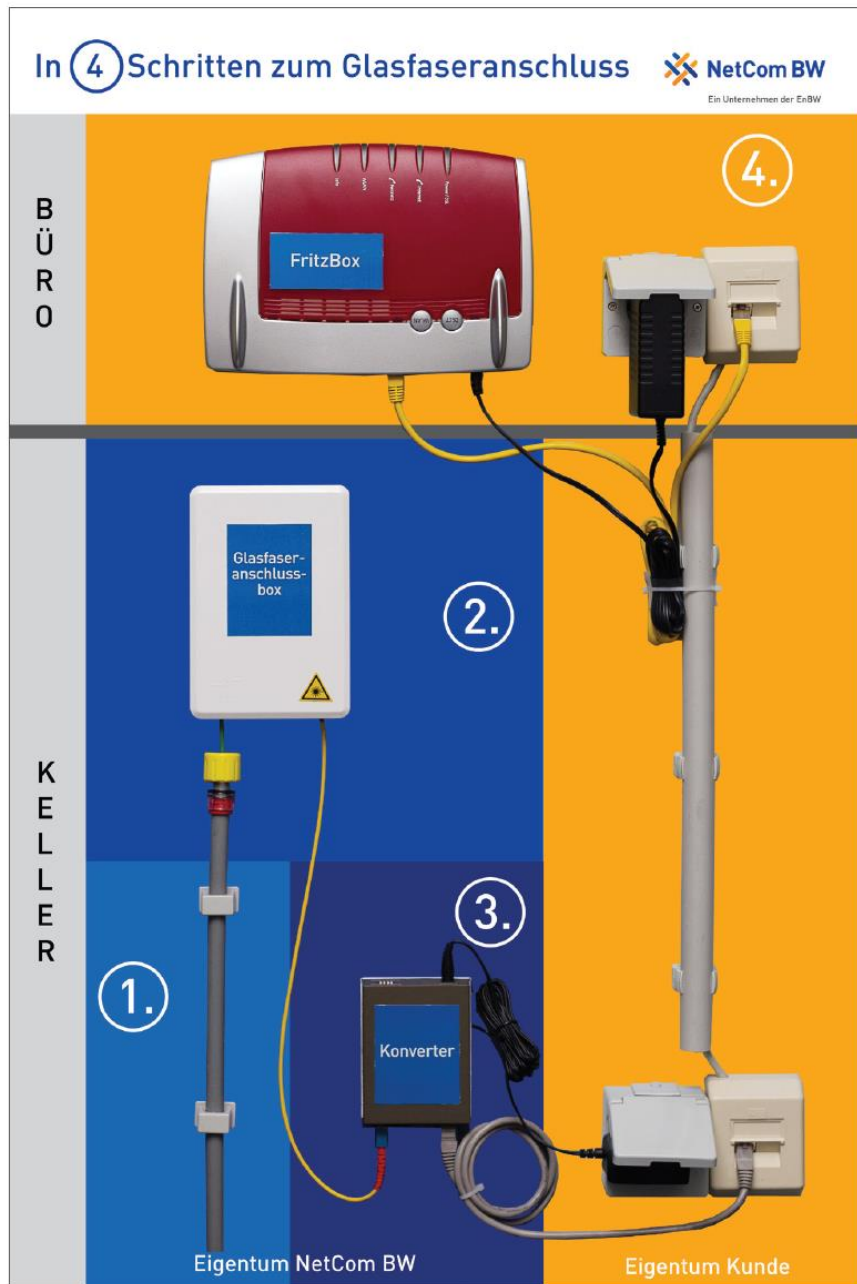

So ungefähr sieht der Aufbau des Glasfaserhausanschlusses aus

Schematische Darstellung der Glasfaseranschluss-Komponenten

**1. und 2. sind Eigentum der Stadt Schrozberg**